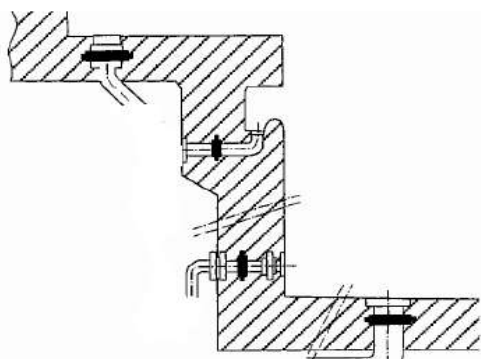

TERMÉKISMERTETŐ

DDL KG-MK Faligallér

EPDM gumiból, használata 5bar nyomásig, azaz 50 m-es vízoszlop magasságig

- Belső bordázott kialakítása miatt rendkívül jó zárást biztosít
- A galléros kialakítás erős tartást biztosít
- A külső markáns bordázatok biztosítják az extrém beépítési körülményeknél is a kiváló tapadást
- A faligallér lekerekített felületei segítik a tökéletes beton kitöltést
- A hevedernútok biztosítják a tökéletes csőbilincs illeszkedést, és az elmozdulás mentes rögzítést
- Rugalmassága lehetővé teszi felhasználását mindenféle típusú csövekhez
- A faligallérok mindkét oldalán megtalálható a méretjelölés

Szerelési kritériumok:

- A csőnek tisztának, simának és horonymentesnek kell lenni
- Az átvezetés közepén kell a faligallért elhelyezni
- A könnyebb illesztés megsegítésére semleges szappan használható
- A csőbilincsek rögzítéséhez hatszögletű csavarkulcs vagy csavarhúzó szükséges
- Kiöntés előtt még egyszer ellenőrizni kell a faligallérok megfelelő felhelyezését
- A faligallér minimum 3 cm-es beágyazása szükséges a megfelelő záráshoz

Kiírási/rendelési javaslat,

Termékmegnevezési példa, amikor pl. a haszoncső névleges átmérője 100 mm, a külső átmérője 110 mm

DDL/SZIREXPRO **KG-007** 100/110 faligallér

Beépítési példák medencénél és aknánál: