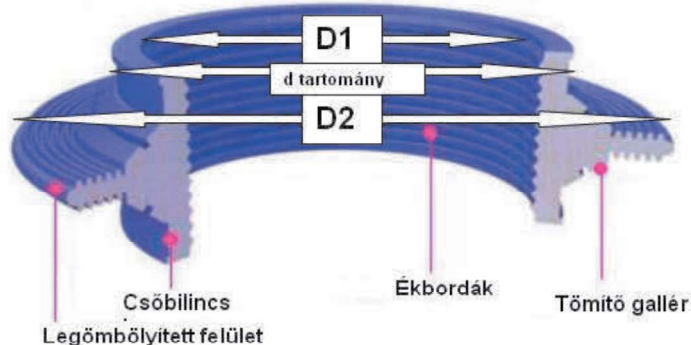

TERMÉKISMERTETŐ

DDL KG-MK Faligallér

EPDM gumiból, használata 5bar nyomásig, azaz 50 m-es vízoszlop magasságig

- Belső bordázott kialakítása miatt rendkívül jó zárást biztosít
- A galléros kialakítás erős tartást biztosít
- A külső markáns bordázatok biztosítják az extrém beépítési körülményeknél is a kiváló tapadást
- A faligallér lekerekített felületei segítik a tökéletes beton kitöltést
- A hevedernútok biztosítják a tökéletes csőbilincs illeszkedést, és az elmozdulás mentes rögzítést
- Rugalmassága lehetővé teszi felhasználását mindenféle típusú csövekhez
- A faligallérok mindkét oldalán megtalálható a méretjelölés

Szerelési kritériumok:

- A csőnek tisztának, simának és horonymentesnek kell lenni
- Az átvezetés közepén kell a faligallért elhelyezni
- A könnyebb illesztés megsegítésére semleges szappan használható
- A csőbilincsek rögzítéséhez hatszögletű csavarkulcs vagy csavarhúzó szükséges
- Kiöntés előtt még egyszer ellenőrizni kell a faligallérok megfelelő felhelyezését
- A faligallér minimum 3 cm-es beágyazása szükséges a megfelelő záráshoz

Kiírási/rendelési javaslat,

Termékmegnevezési példa, amikor pl. a haszoncső névleges átmérője 100 mm, a külső átmérője 110 mm

DDL/SZIREXPRO **KG-007** 100/110 faligallér

Beépítési példák medencénél és aknánál: