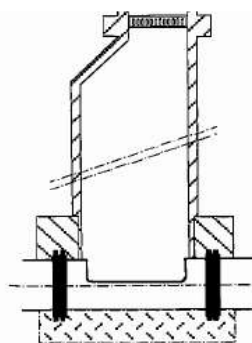

TERMÉKISMERTETŐ

DDL KG-MK Faligallér

EPDM gumiból, használata 5bar nyomásig, azaz 50 m-es vízoszlop magasságig

- Belső bordázott kialakítása miatt rendkívül jó zárást biztosít
- A galléros kialakítás erős tartást biztosít
- A külső markáns bordázatok biztosítják az extrém beépítési körülményeknél is a kiváló tapadást
- A faligallér lekerekített felületei segítik a tökéletes beton kitöltést
- A hevedernútok biztosítják a tökéletes csőbilincs illeszkedést, és az elmozdulás mentes rögzítést
- Rugalmassága lehetővé teszi felhasználását mindenféle típusú csövekhez
- A faligallérok mindkét oldalán megtalálható a méretjelölés

Szerelési kritériumok:

- A csőnek tisztának, simának és horonymentesnek kell lenni
- Az átvezetés közepén kell a faligallért elhelyezni
- A könnyebb illesztés megsegítésére semleges szappan használható
- A csőbilincsek rögzítéséhez hatszögletű csavarkulcs vagy csavarhúzó szükséges
- Kiöntés előtt még egyszer ellenőrizni kell a faligallérok megfelelő felhelyezését
- A faligallér minimum 3 cm-es beágyazása szükséges a megfelelő záráshoz

Kiírási/rendelési javaslat,

Termékmegnevezési példa, amikor pl. a haszoncső névleges átmérője 100 mm, a külső átmérője 110 mm

DDL/SZIREXPRO **KG-007** 100/110 faligallér

Beépítési példák medencénél és aknánál: